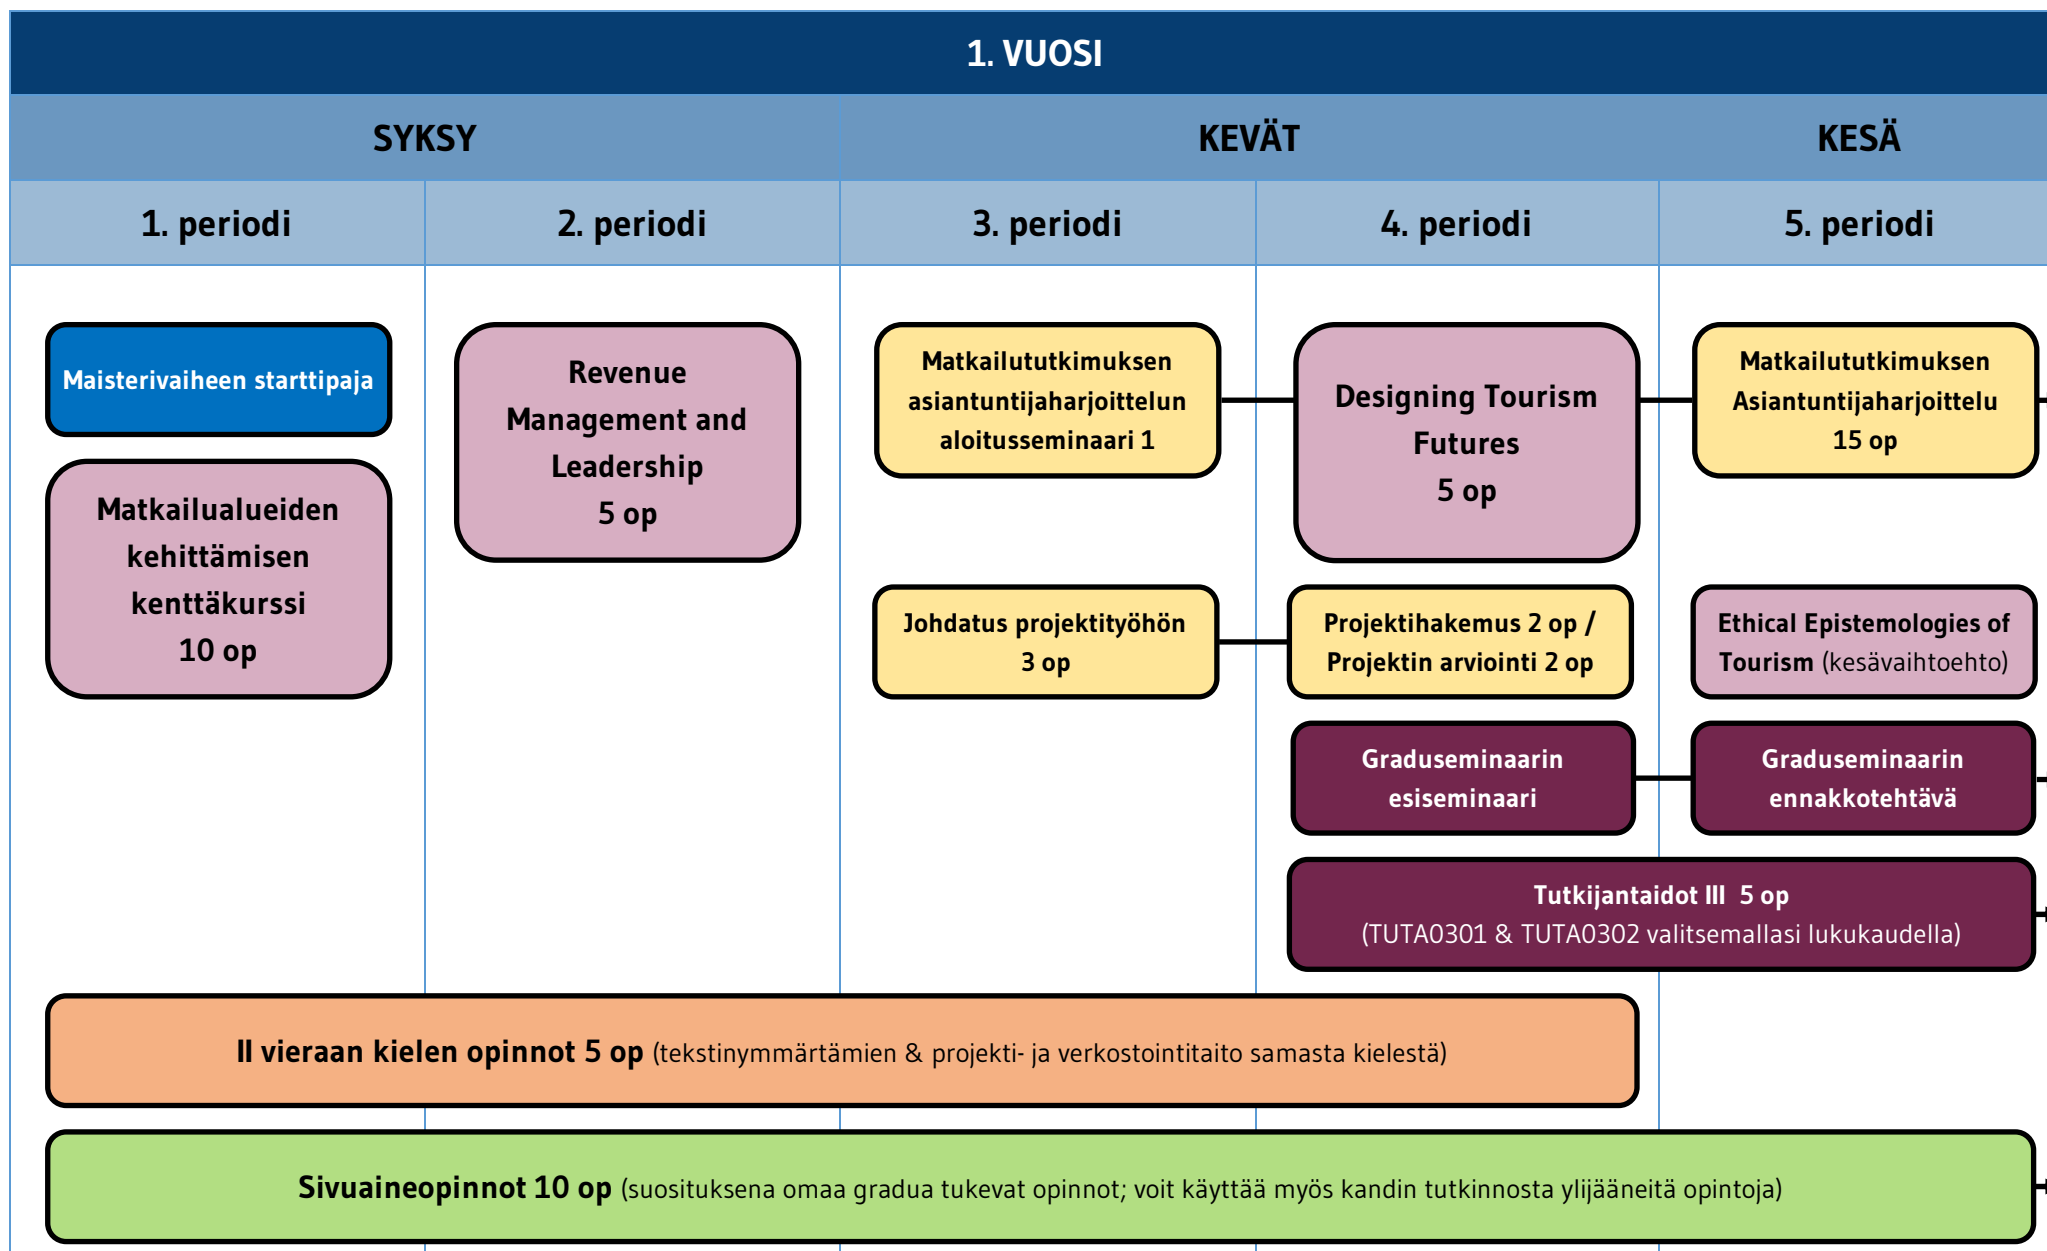

MATKAILUTUTKIMUKSEN MAISTERIOPINNOT

1. VUOSI

MATKAILUTUTKIMUKSEN MAISTERIOPINNOT

2. VUOSI

Valmistumiseen liittyvät tehtäväsi

15.6. mennessä

- Gradulausuntojen hyväksyminen tai mahdollinen vastine / korjaukset
- Gradu Laudaan tiedekuntaneuvoston jälkeen
- Opintorekisterin tarkistus
- Tutkintotodistushakemuksen täyttäminen
- Maisteripalautte