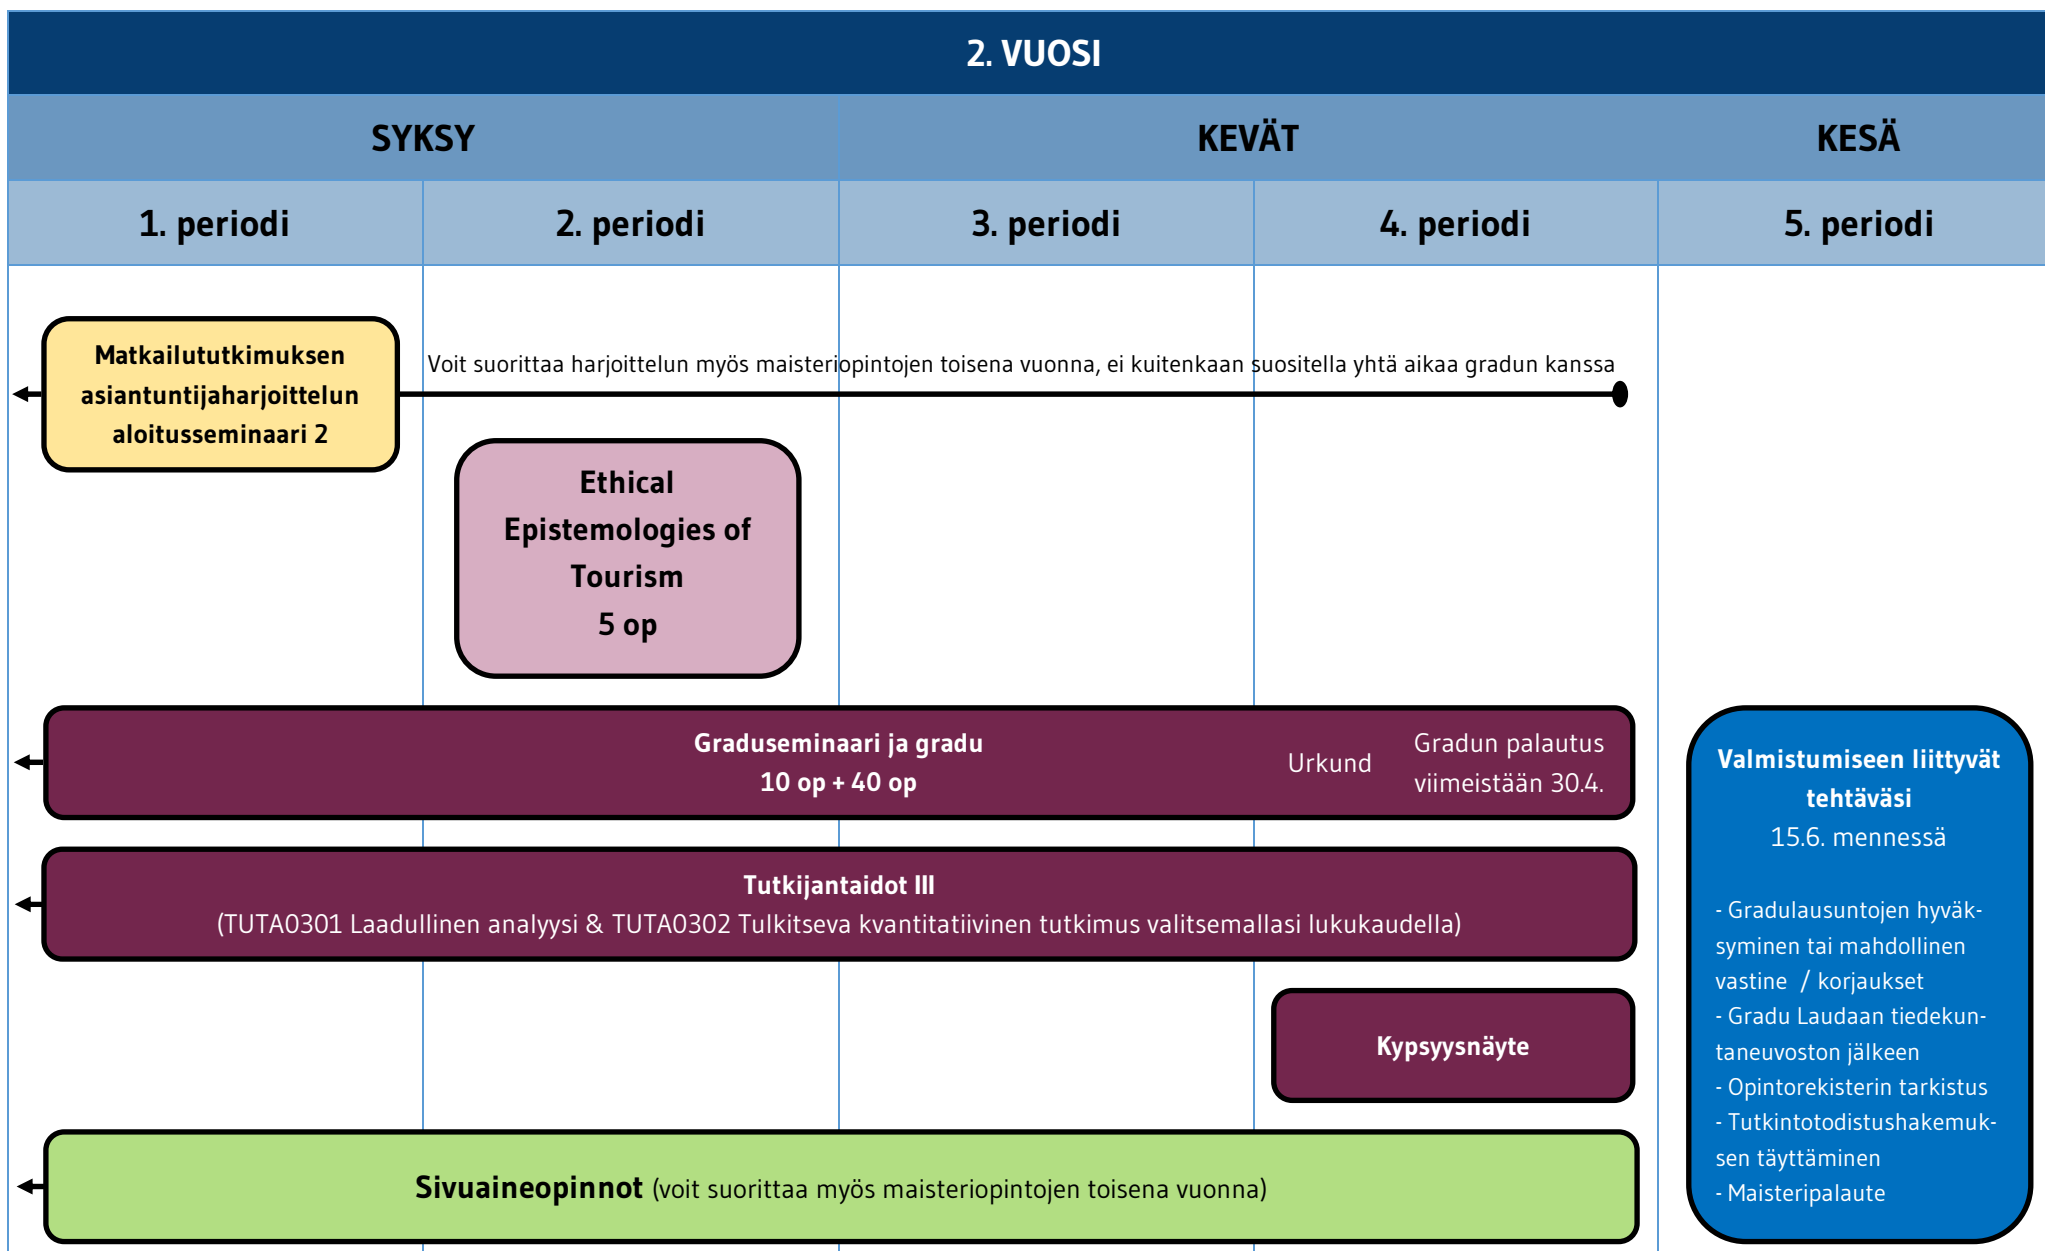

MATKAILUTUTKIMUKSEN MAISTERIOPINNOT

1. VUOSI

MATKAILUTUTKIMUKSEN MAISTERIOPINNOT

2. VUOSI

Valmistumiseen liittyvät tehtäväsi

15.6. mennessä

- Gradulausuntojen hyväksyminen tai mahdollinen vastine / korjaukset
- Gradu Laudaan tiedekuntaneuvoston jälkeen
- Opintorekisterin tarkistus
- Tutkintotodistushakemuksen täyttäminen
- Maisteripalautte